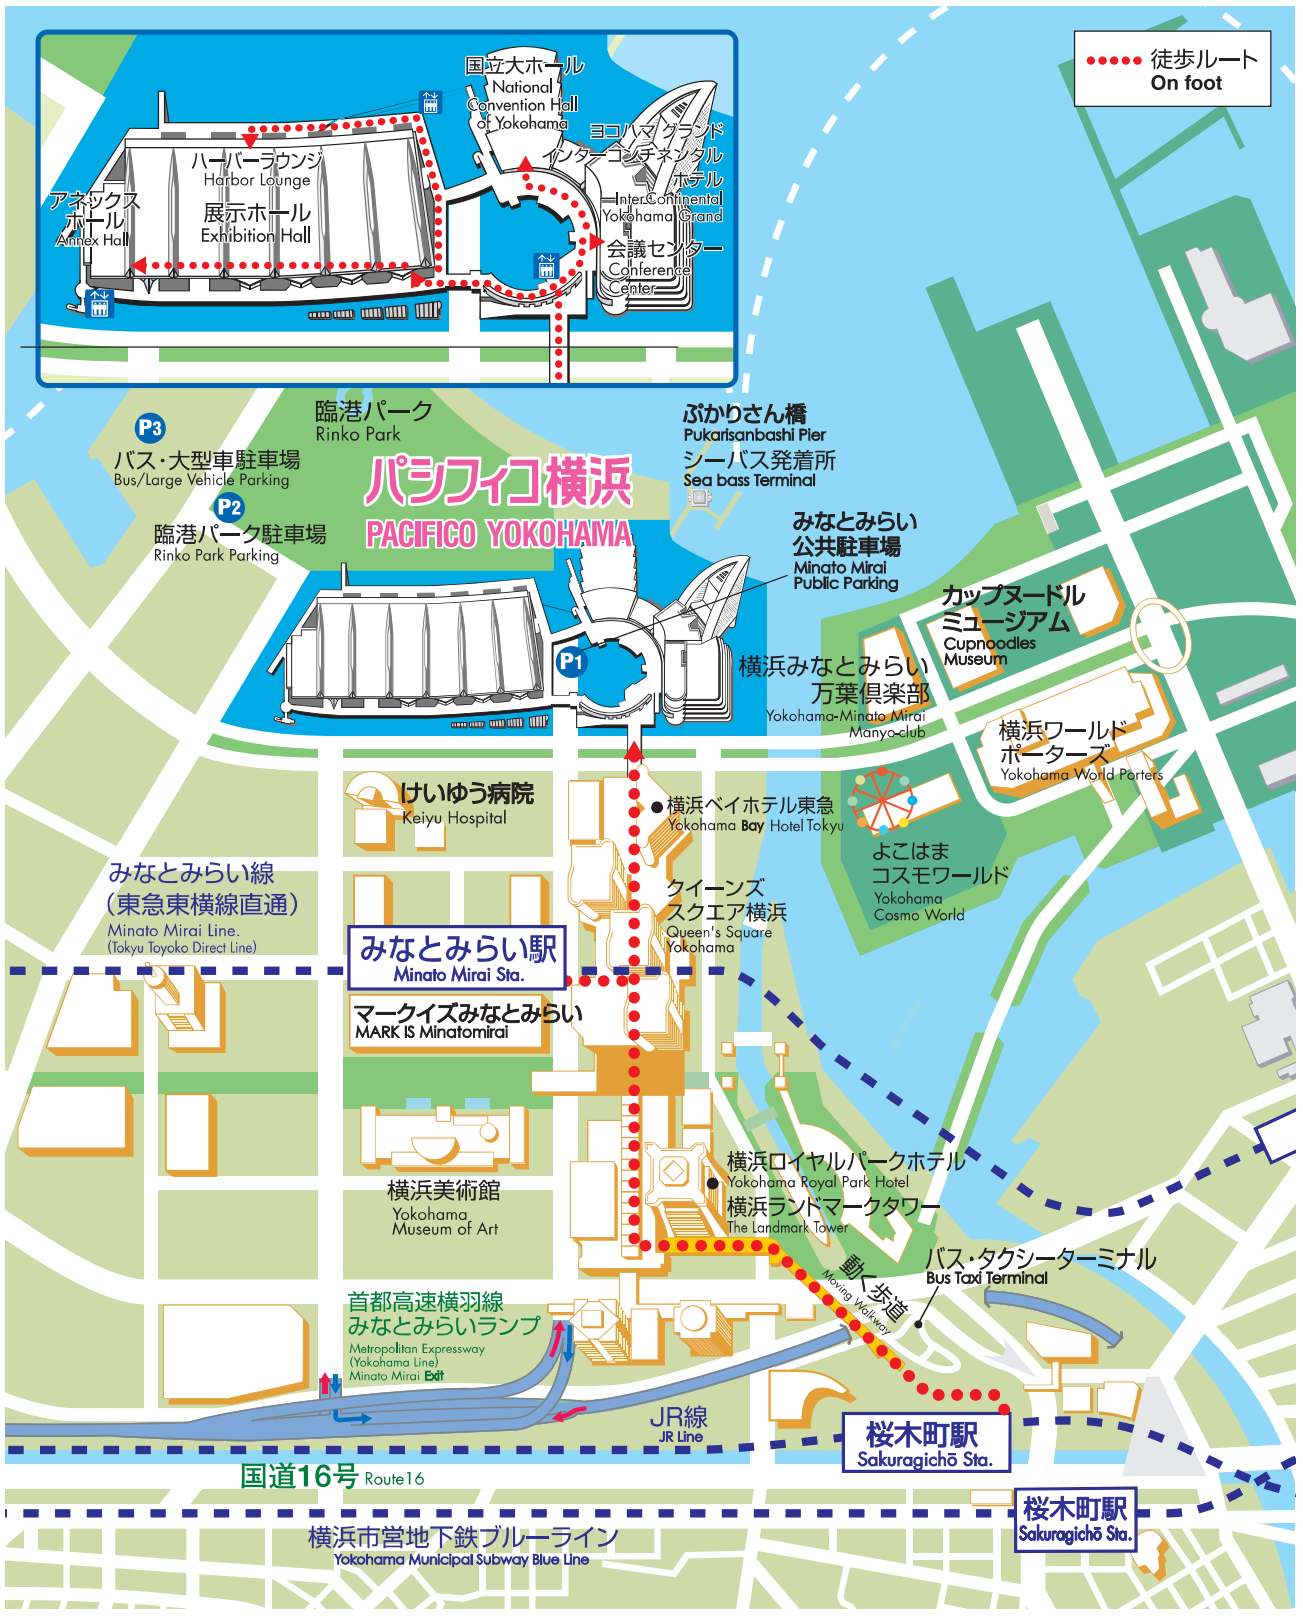

パシフィコ横浜 周辺マップ PACIFICO YOKOHAMA MAP

〒220-0012 横浜市西区みなとみらい1-1-1
 総合案内 ☎045-221-2155 交通案内 ☎045-221-2166
 1-1-1 Minatomirai, Nishi-ku, Yokohama 220-0012, Japan
 Information ☎+81(45)221-2155

パシフィコ横浜 🔍

PACIFICO YOKOHAMA 🔍

● 交通のご案内 How to get to PACIFICO Yokohama

飛行機で By Air	羽田空港 Haneda Airport	パシフィコ横浜直通リムジンバス Airport Limousine Bus (Direct to PACIFICO YOKOHAMA) 35分 35min.		横浜駅 Yokohama Sta.	YCAT	みなとみらい線 Minato Mirai Line	徒歩 3分 on foot 3min.	パシフィコ横浜 PACIFICO YOKOHAMA
		リムジンバス 30分 Airport Limousine Bus 30min.	タクシー by Taxi 7分 7min.					
	成田空港 Narita Airport	リムジンバス 90分 Airport Limousine Bus (パシフィコ横浜行きは120分) (120min. to PACIFICO YOKOHAMA) 90min.	みなとみらい線 Minato Mirai Line 3分 3min.					
		JR成田エクスプレス 90分 JR Narita Express 90min.						
電車・新幹線で By Train	渋谷駅 Shibuya Sta.	東急東横線:特急→みなとみらい線 (東急東横線・みなとみらい線 直通運転) Tokyu Toyoko Line : Limited Express (Direct link to Minato Mirai Line) 30分 30min.		YCAT	YCAT	みなとみらい線 Minato Mirai Line	徒歩 3分 on foot 3min.	パシフィコ横浜 PACIFICO YOKOHAMA
		JR東海道線 25分 JR Tokaido Line 25min.	みなとみらい線 Minato Mirai Line 3分 3min.					
	東京駅 Tokyo Sta.	JR横浜線 3分 3min.	東急東横線 Tokyu Toyoko Line 10分 10min.					
		新横浜駅 Shin Yokohama Sta.	JR横浜線 13分 JR Yokohama Line 13min.	JR京浜東北線 JR Keihin-Tohoku Line 3分 3min.				
	横浜市営地下鉄ブルーライン Yokohama Municipal Subway Blue Line 15分 15min.		桜木町駅 Sakuragicho Sta. バス 7分 by Bus 7min. タクシー 5分 by Taxi 5min.					
首都高速 Metropolitan Expressway	横羽線 横浜公園方面 Toward Yokohama Park, Kanagawa Route K-1		横羽線 みなとみらい ランプ Minato Mirai Exit	3分 3min.				
	湾岸線 (ベイブリッジ経由) 横浜方面 Toward Yokohama (via Bay Bridge), Bay Shore Route B ▶ K-1							
関西・中部方面より By Car	[東京方面より] [From Tokyo]							
	[関西・中部方面より] [From Kansai or Chubu]							
東名高速 Tomei Expressway Yokohama Machida IC	保土ヶ谷バイパス 約15分 ▶ 狩場IC ▶ 高速神奈川3号 狩場線横浜方面 約10分 Hodogaya Bypass 15min. ▶ Kariba IC ▶ Toward Yokohama K-1 Metropolitan Expressway 10min.							